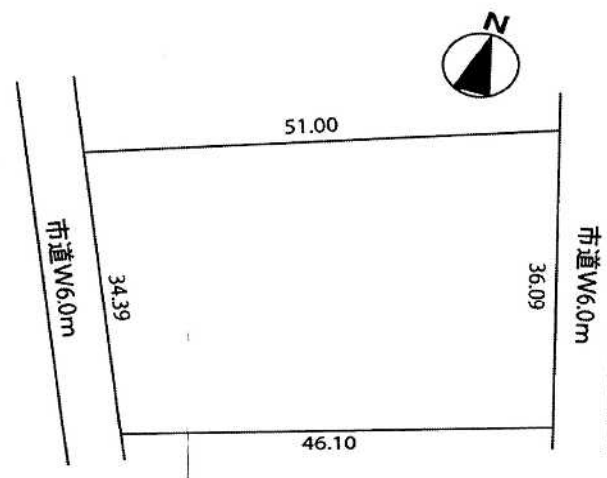

別荘地

1-34

美ヶ原高原・美しい国

toti142

★美ヶ原高原・美しい国
★温泉付別荘地

物件種目	売土地			
地区	武石小沢根			
校区	武石 小学校	依田窪南部 中学校		
土地面積	1706.00	m ²	ほかに私道面積	m ²
	516.03	坪		
価格	400	万円	3.3m ² の単価	0.78 万円

所在	上田市武石小沢根 576-34			
交通	しなの鉄道	大屋	駅	車 20 分
			駅	分